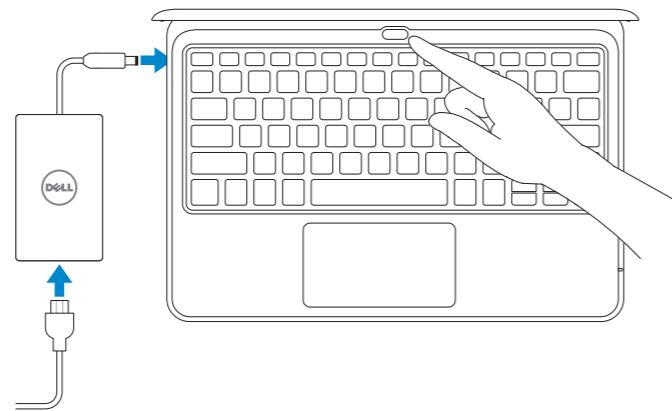

Latitude 3180

Quick Start Guide

Priručnik za brzi početak rada
Gyors üzembe helyezési útmutató
Краткое руководство по началу работы
Priručnik za brzi start

1 Connect the power adapter and press the power button

Priključite adapter za napajanje i pritisnite gumb za uključivanje/isključivanje
Csatlakoztassa a tápadaptert, majd nyomja meg a bekapcsológombot
Подключите адаптер источника питания и нажмите на кнопку питания
Povežite adapter za napajanje i pritisnite dugme za napajanje