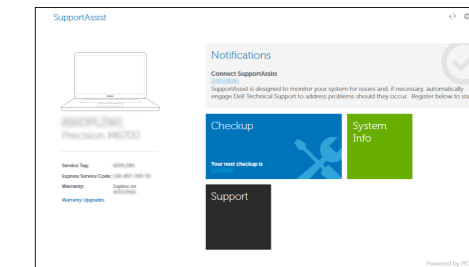

Locate Dell apps

Locirajte Dell aplikacije | Dell-alkalmazások keresése
Найдите приложения Dell | Pronađite Dell aplikacije

SupportAssist

Check and update your computer

Provjerite i ažurirajte računalo
Számítógép ellenőrzése és frissítése
Проверка и обновление компьютера
Proverite i ažurirajte računar