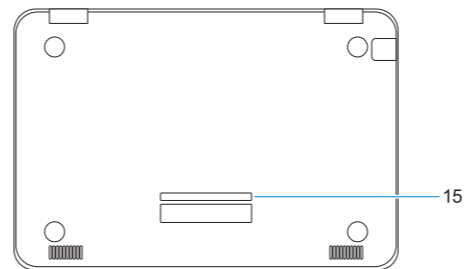

[Dell.com/regulatory_compliance](https://www.dell.com/regulatory_compliance)

P26T

P26T002

Latitude 3180

Features

Značajke | Jellemzők | Характеристики | Funkcije

1. Camera
2. Camera status light
3. Microphone
4. Power button
5. Noble wedge lock slot
6. Battery status light
7. Universal audio jack
8. Speakers
9. Touchpad
10. USB 3.0 port
11. USB 3.0 port with PowerShare

12. HDMI port
13. microSD card reader
14. Power connector port
15. Service tag label

1. Kamera
2. Svjetlo statusa kamere
3. Mikrofon
4. Gumb za uključivanje/isključivanje
5. Utor za zaključavanje Nobel Wedge
6. Svjetlo statusa baterije
7. Univerzalna audio utičnica
8. Zvučnici
9. Podloga osjetljiva na dodir
10. Ulaz za USB 3.0
11. USB 3.0 priključak s PowerShare