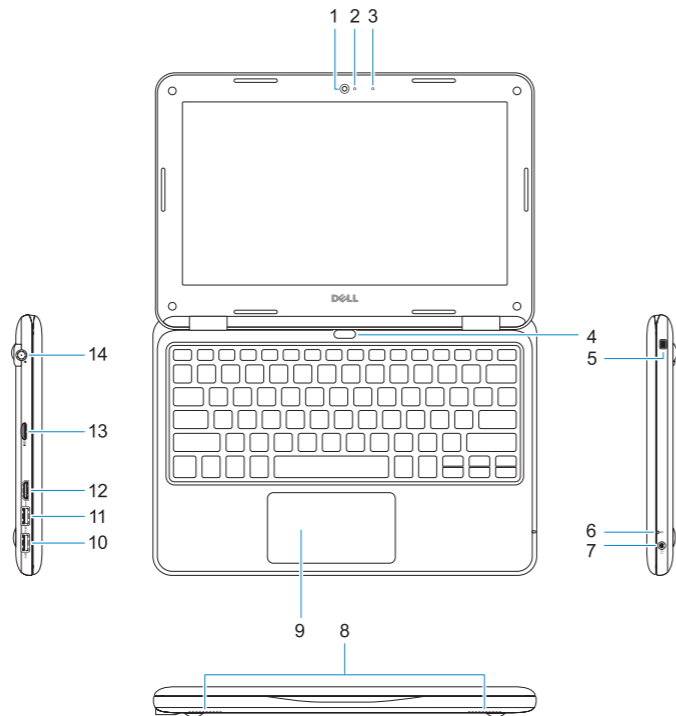

[Dell.com/regulatory_compliance](https://www.dell.com/regulatory_compliance)

P26T

P26T002

Latitude 3180

Features

Značajke | Jellemzők | Характеристики | Funkcije

1. Camera
2. Camera status light
3. Microphone
4. Power button
5. Noble wedge lock slot
6. Battery status light
7. Universal audio jack
8. Speakers
9. Touchpad
10. USB 3.0 port
11. USB 3.0 port with PowerShare

12. HDMI port
13. microSD card reader
14. Power connector port
15. Service tag label

1. Kamera
2. Svjetlo statusa kamere
3. Mikrofon
4. Gumb za uključivanje/isključivanje
5. Utor za zaključavanje Nobel Wedge
6. Svjetlo statusa baterije
7. Univerzalna audio utičnica
8. Zvučnici
9. Podloga osjetljiva na dodir
10. Ulaz za USB 3.0
11. USB 3.0 priključak s PowerShare